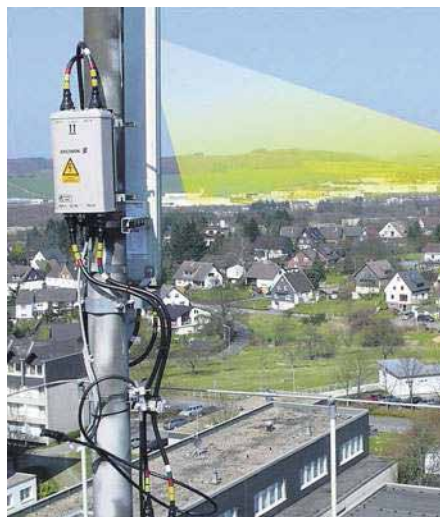

Das Projekt wurde 2014 auf einer Veranstaltung des Waldbröler Gewerbe- und Industrievereins -GIV- vorgestellt und seit März dieses Jahres sind die Verträge unterschrieben. Ab sofort geht das Projekt in die Umsetzung.

Durch den Bau eines 25 Meter hohen Funkmastes in der Friedrich-Engels-Straße wird sowohl die Erreichbarkeit von fast allen Unternehmen im bestehenden Industriegebiet, den Bauabschnitten I-IV als auch für die Unternehmen im gesamten neuen Industriegebiet, im Langenbacher Tal garantiert. Unternehmen, die nicht von hier versorgt werden können, werden über eine Richtfunkstrecke vom Kreiskrankenhaus Waldbröl erreichbar sein. Das Richtfunknetz der AT Aggertechnik GmbH ist somit

optimal für die Versorgung des Gewerbeparks ausgebaut. Somit sind Internetzugänge und Standortvernetzungen mit bis zu 100 Mbit/s in Sende- und Empfangsrichtung möglich.

„Die hohe Verfügbarkeit, geringe Investitionskosten, zukünftige Upgradefähigkeit und eigene IP-Adressen sind die Faktoren, welche moderne Unternehmen im Gewerbepark brauchen.“ so Waldbröls Bürgermeister Peter Koester.

Die Forderung wird nun endlich durch die neue Richtfunklösung umgesetzt, da ein Glasfaser-Ausbau im Gewerbepark derzeit nicht umsetzbar ist. Weitere Informationen zur Technik und den Tarifen erhalten Sie bei beim technischen Projektleiter der Aggertechnik unter info@aggertechnik.de. Über den

■ Breitbandversorgung der Unternehmen des Gewerbeparks vom Standort Kreiskrankenhaus Waldbröl aus betrachtet. **FOTO: STADT WALDBRÖL**

aktuellen Stand des Projektes können Sie sich informieren unter www.aggertechnik.de. Dort stellt die Aggertechnik die Erschließung des Gewerbeparks unter den Projekten ein und wird den Stand der Baumaßnahme bzw. der Inbetriebnahme von Zeit zu Zeit aktualisieren.